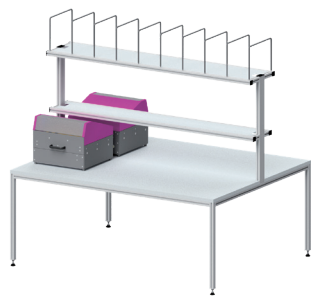

- + keine Investition
- + integriertes Polster-/Füllmaterial
- + flexibel
- + unbeschränkte Mietdauer
- + Paktischgrösse L x T: 2.000 x 1.600 mm
- + weitere Varianten möglich

Papierfüll-System
*CHF 190.00